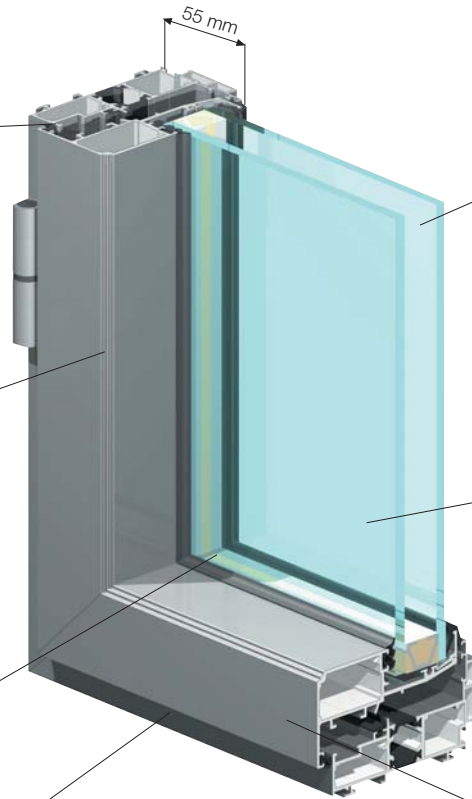

### La ventana más discreta.

Unicity es la ventana con el marco más estrecho: 55 mm, es decir, Unicity es la que ofrece el máximo espacio de acristalamiento así como el aspecto más esbelto y “combinable”, bien sea en una obra nueva o en una rehabilitación.

### A prueba de agua y de viento

La posibilidad de infiltraciones se elimina mediante un sistema de aislamiento compuesto por una triple junta de EPDM sin interrupción en los ángulos.

### Water and windproof

The window is completely weatherproof, thanks to an insulation system consisting of a continuous triple EPDM gasket in the angles.

### Doble Vidrio

Unicity está concebida para alojar un doble vidrio con cámara aislante. La configuración mínima recomendada la componen un cristal de 4 mm y otro de 10 mm de espesor, separados por una cámara estanca de 12 mm.